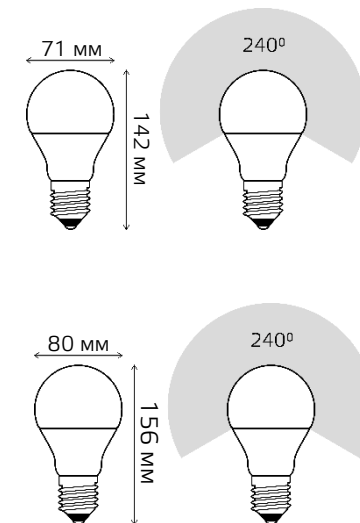

Новое решение по лампам ЛОН для серии Gauss Elementary.

Лампы нового размера с увеличенным радиатором охлаждения. Благодаря большему размеру радиатора, увеличен теплоотвод, что позволяет работать светодиодам в более щадящем режиме и продлевает срок службы работы.

Ближайшие поставки обоих вариантов размеров ламп возможны до 3 квартала 2022